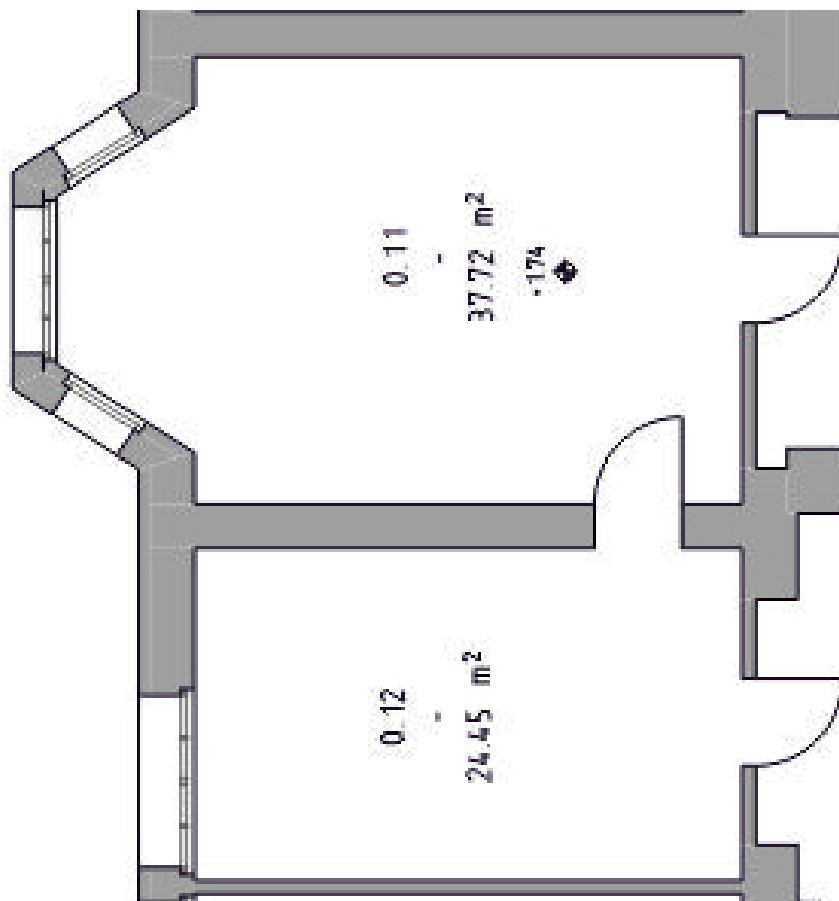

GRUNDRISS

ERDGESCHOSS - Büro mit zwei Räumen und Durchgangstür
(Raum 0.11 + Raum 0.12)*

**KREATIVZENTRUM
MAGDEBURG**

IHR KONTAKT:

GWM Magdeburg
Tel.: 0391.532940
E-Mail: info@gwm-magdeburg.de

KURZINFO:

* Einzelvermietung möglich

Etage: Erdgeschoss
38,42 m² + 23,86 m² Grundfläche
Bezugsfrei: ab 01.05.2018
Internet: Ja
Aufzug: Ja
Kautions: Nein