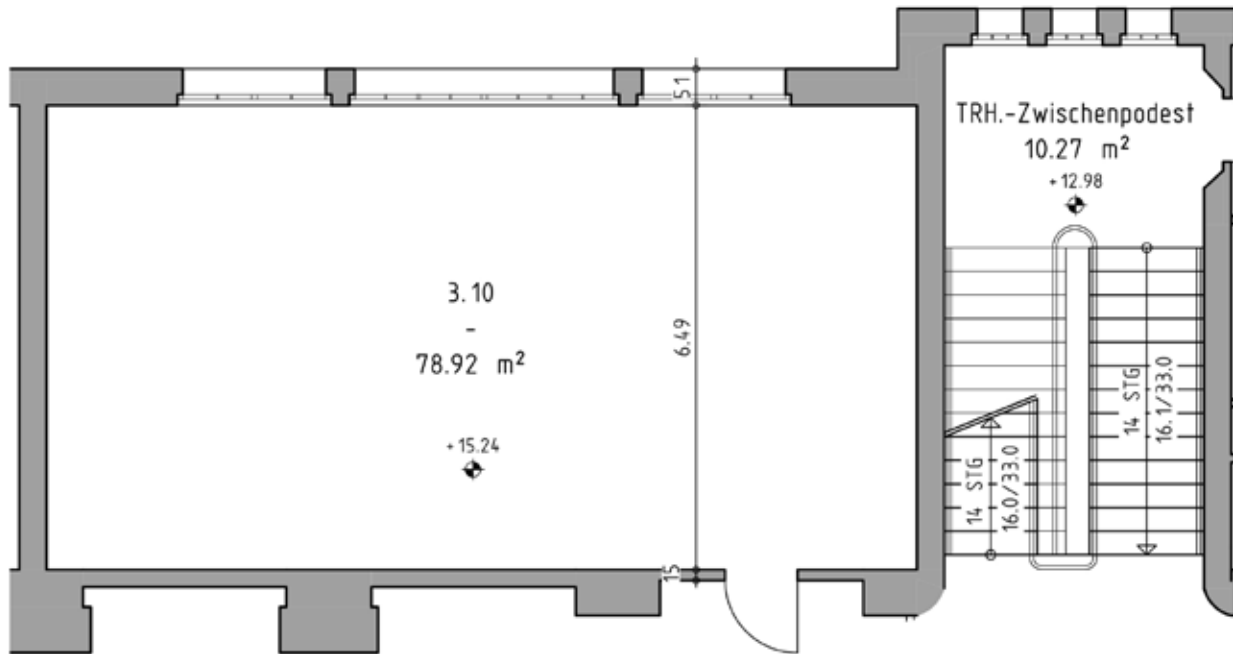

GRUNDRISS

ERDGESCHOSS - Büroraum (Raum 3.10)

**KREATIVZENTRUM
MAGDEBURG**

IHR KONTAKT:

GWM Magdeburg
Tel.: 0391.532940
E-Mail: info@gwm-magdeburg.de

KURZINFO:

Etage: 3. Obergeschoss
79,26 m² Grundfläche
Bezugsfrei: ab sofort
Internet: Ja
Aufzug: Ja
Kautions: Nein