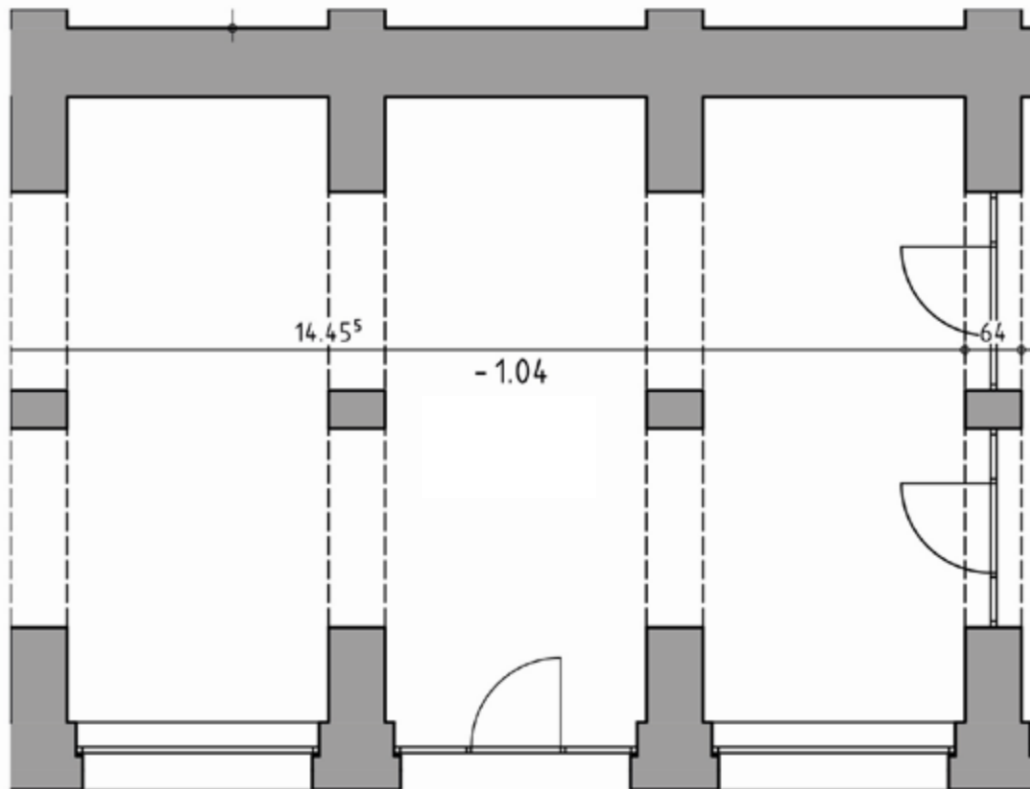

GRUNDRISS

SOUTERRAIN - Büro / Atelier / Werkstatt mit Starkstromanschluss (Raum -1.04)

**KREATIVZENTRUM
MAGDEBURG**

IHR KONTAKT:

Forum Gestaltung e.V.

Tel.: 0391.99087611

E-Mail: info@forum-gestaltung.de

KURZINFO:

Etage: Souterrain

103,59 m² Grundfläche

Bezugsfrei: ab sofort

Internet: Ja

Ausstattung: Küchenzeile, Laminat

Aufzug: Nein

Extras: eigener Eingang

Kauton: Nein